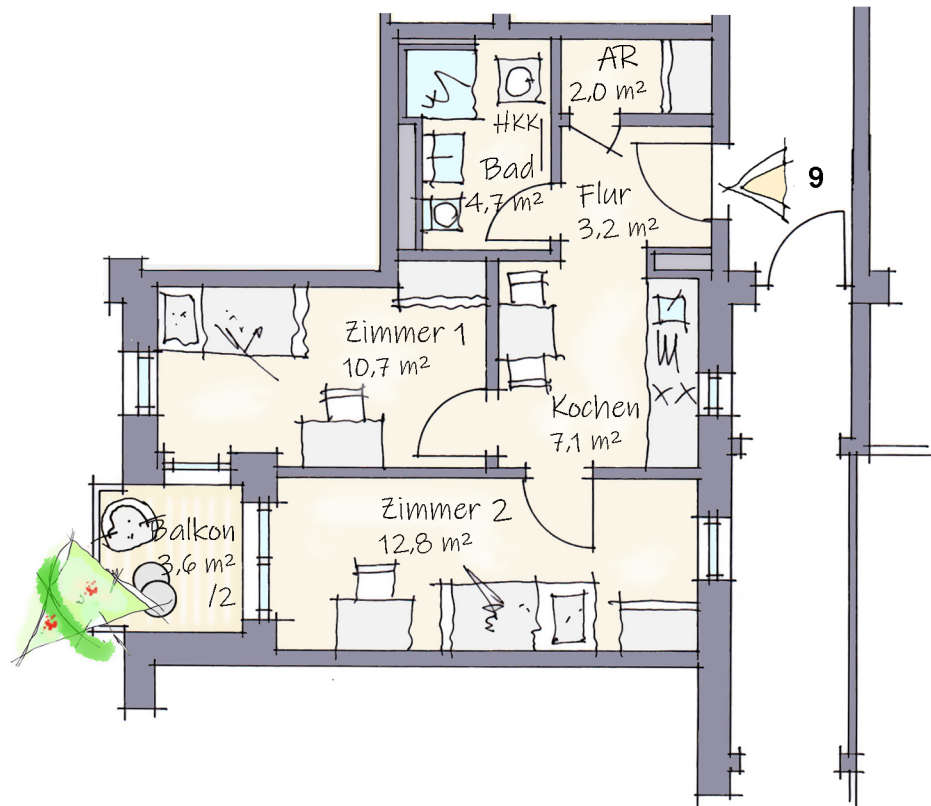

Wohncampus Bayrisches Viertel Dresden

WE 9 + 31,53,75,97
EG - 4. Obergeschoss

Wohnfläche: 42,3 m² inkl. 1/2 Balkon

Typ: 2 - Raum Wohnung

Besonderheiten: 2er WG, Balkon

Münchner Straße

Helmholtzstraße